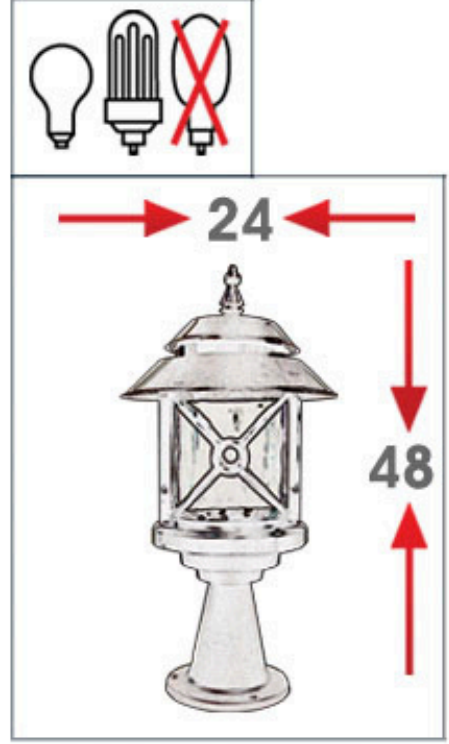

BIO - 1834

KLASİK AYDINLATMALAR

Ampul gücü : 60 watt	Ampage : 60 watt
Duy tipi : E27	Shape/style : E27
Fener : Polipropilen	Lantern : Polypropylene
Gövde : Cam	Body : Glass
Renk : Siyah, Bakır	Colours : Black, Copper

Renk: Ral 9005 - 9006 - 7016 (Opsiyonel Ral Kodları)
Colour: Ral 9005 - 9006 - 7016 (Optional Ral Codes)

Renk Sıcaklığı Seçenekleri Sarı, Gün Işığı veya Beyaz Renktir
Color Temperature Options Are Yellow, Daylight or White