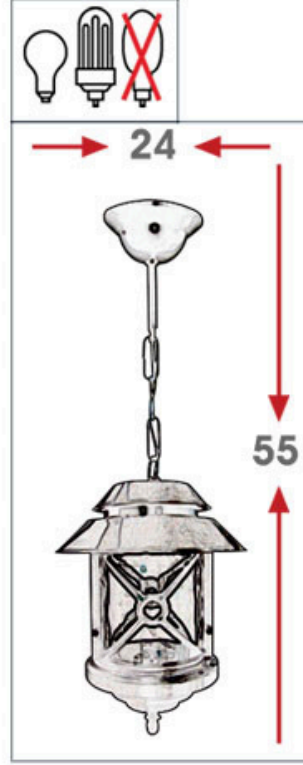

BIO - 1836

KLASİK AYDINLATMALAR

Ampul gücü : 60 watt	Ampage : 60 watt
Duy tipi : E27	Shape/style : E27
Fener : Polipropilen	Lantern : Polypropylene
Gövde : Cam	Body : Glass
Renk : Siyah, Bakır	Colours : Black, Copper

Renk: Ral 9005 - 9006 - 7016 (Opsiyonel Ral Kodları)
Colour: Ral 9005 - 9006 - 7016 (Optional Ral Codes)

Renk Sıcaklığı Seçenekleri Sarı, Gün Işığı veya Beyaz Renktir
Color Temperature Options Are Yellow, Daylight or White