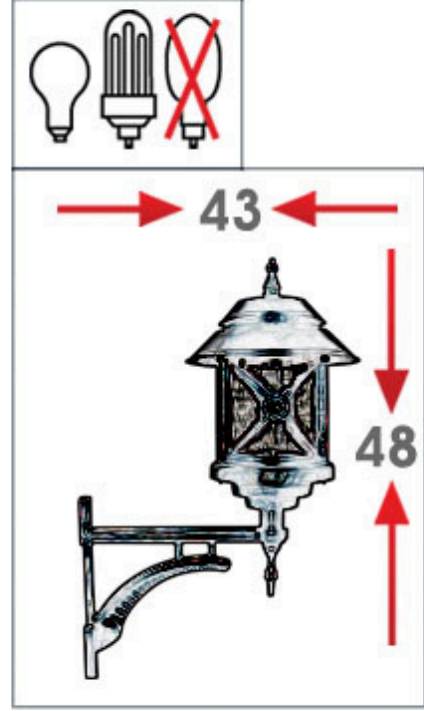

BIO - 1839

KLASİK AYDINLATMALAR

Ampul gücü : 60 watt	Ampage : 60 watt
Duy tipi : E27	Shape/style : E27
Fener : Polipropilen	Lantern : Polypropylene
Gövde : Cam	Body : Glass
Renk : Siyah, Bakır	Colours : Black, Copper

Renk: Ral 9005 - 9006 - 7016 (Opsiyonel Ral Kodları)
Colour: Ral 9005 - 9006 - 7016 (Optional Ral Codes)

Renk Sıcaklığı Seçenekleri Sarı, Gün Işığı veya Beyaz Renktir
Color Temperature Options Are Yellow, Daylight or White