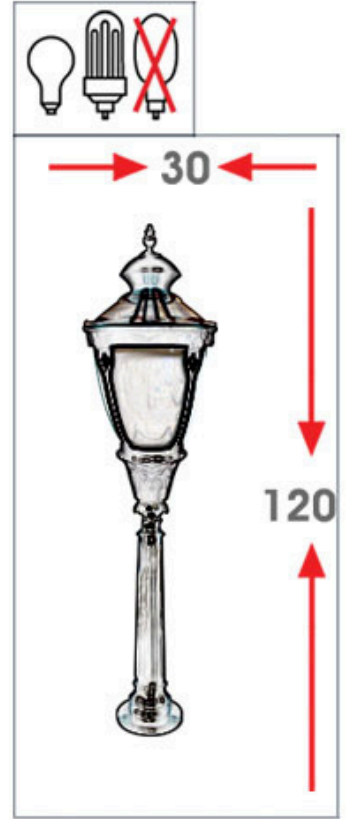

BIO - 1797

KLASİK AYDINLATMALAR

Ampul gücü :	60 watt
Duy tipi :	E27
Fener :	Alüminyum
Gövde :	Akrilik
Renk :	Siparişe Göre
Ampage :	60 watt
Shape/style :	E27
Lantern :	Aluminium
Body :	Acrylic
Colours :	Made to Order

Renk: Ral 9005 - 9006 - 7016 (Opsiyonel Ral Kodları)
Colour: Ral 9005 - 9006 - 7016 (Optional Ral Codes)

Renk Sıcaklığı Seçenekleri Sarı, Gün Işığı veya Beyaz Renktir
Color Temperature Options Are Yellow, Daylight or White