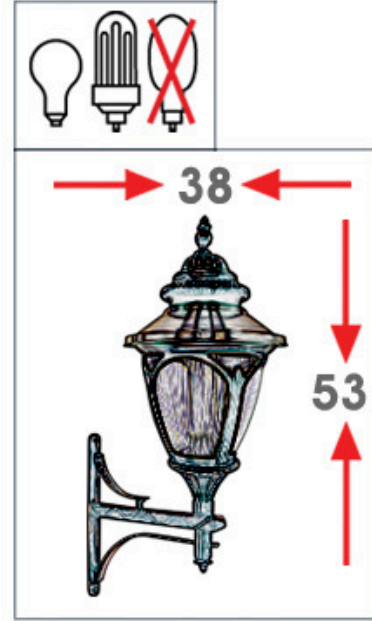

BİO - 1718

KLASİK AYDINLATMALAR

Ampul gücü :	60 watt
Duy tipi :	E27
Fener :	Alüminyum
Cam :	Akrilik
Ampage :	60 watt
Shape/style :	E27
Lantern :	Aluminium
Glass :	Acyrlık
Colours :	Made to Order

Renk: Ral 9005 - 9006 - 7016 (Opsiyonel Ral Kodları)
Colour: Ral 9005 - 9006 - 7016 (Optional Ral Codes)