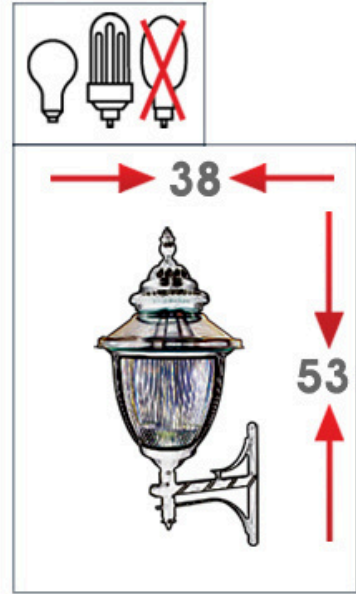

# BIO - 1729

KLASİK AYDINLATMALAR

Ampul gücü :	60 watt
Duy tipi :	E27
Fener :	Alüminyum
Cam :	Akrilik
Renk :	Sipariş Göre
Ampage :	60 watt
Shape/style :	E27
Lantern :	Aluminium
Glass :	Acyrllic
Colours :	Made to Order

Renk: Ral 9005 - 9006 - 7016 ( Opsiyonel Ral Kodları )  
Colour: Ral 9005 - 9006 - 7016 (Optional Ral Codes)

Renk Sıcaklığı Seçenekleri Sarı, Gün Işığı veya Beyaz Renktir  
Color Temperature Options Are Yellow, Daylight or White