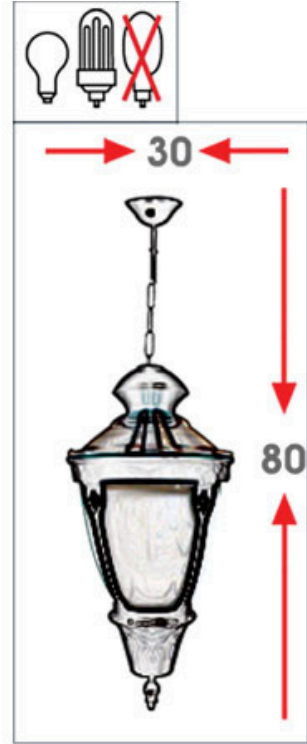

BIO - 1791

KLASİK AYDINLATMALAR

Ampul gücü :	60 watt
Duy tipi :	E27
Fener :	Alüminyum
Gövde :	Akrilik
Renk :	Siparişe Göre
Ampage :	60 watt
Shape/style :	E27
Lantern :	Aluminium
Body :	Acrylic
Colours :	Made to Order

Renk: Ral 9005 - 9006 - 7016 (Opsiyonel Ral Kodları)
Colour: Ral 9005 - 9006 - 7016 (Optional Ral Codes)

Renk Sıcaklığı Seçenekleri Sarı, Gün Işığı veya Beyaz Renktir
Color Temperature Options Are Yellow, Daylight or White