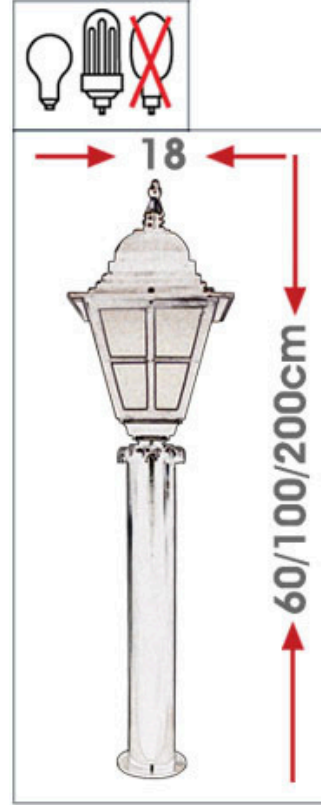

BIO - 1820

KLASİK AYDINLATMALAR

Ampage Ampul Gücü (Watt)	Shape/Style Duy Tipi	Armatür Gövde	Lantern Fener	Colours Renk
60 W	E27	Çelik Boru Shell Pipe	Polipropilen Polypropylene	Siparişe Göre Made to order

Renk: Ral 9005 - 9006 - 7016 (Opsiyonel Ral Kodları)
Colour: Ral 9005 - 9006 - 7016 (Optional Ral Codes)

Renk Sıcaklığı Seçenekleri Sarı, Gün Işığı veya Beyaz Renktir
Color Temperature Options Are Yellow, Daylight or White