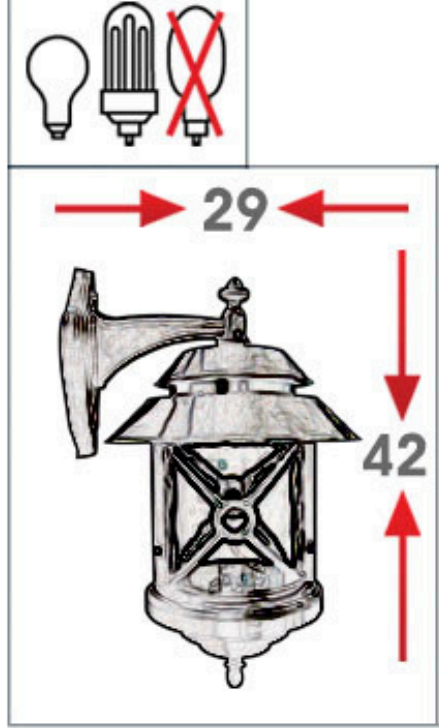

BIO - 1835

KLASİK AYDINLATMALAR

Ampul gücü : 60 watt	Ampage : 60 watt
Duy tipi : E27	Shape/style : E27
Fener : Polipropilen	Lantern : Polypropylene
Gövde : Cam	Body : Glass
Renk : Siyah, Bakır	Colours : Black, Copper

Renk: Ral 9005 - 9006 - 7016 (Opsiyonel Ral Kodları)
Colour: Ral 9005 - 9006 - 7016 (Optional Ral Codes)

Renk Sıcaklığı Seçenekleri Sarı, Gün Işığı veya Beyaz Renktir
Color Temperature Options Are Yellow, Daylight or White