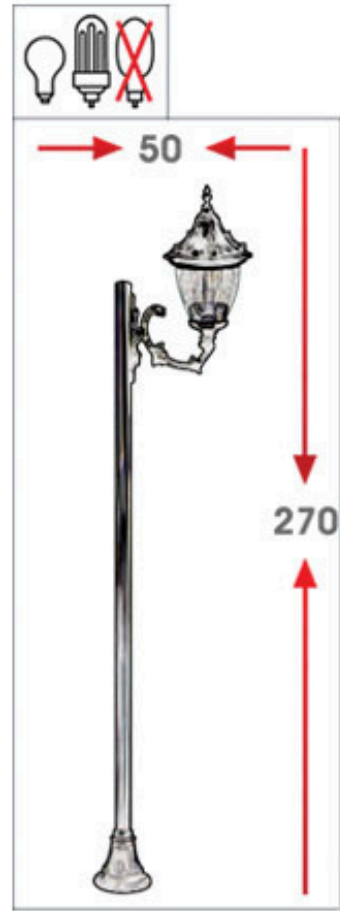

BIO - 1757

KLASİK AYDINLATMALAR

Ampul gücü : 60 watt
Gövde : Çelik Boru
Fener : Alüminyum
Cam : Akrilik
Renk : Siparişe Göre
Ampage : 60 watt
Body : Steel
Lantern : Aluminium
Glass : Acrylic
Colours : Made to Order

Renk: Ral 9005 - 9006 - 7016 (Opsiyonel Ral Kodları)
Colour: Ral 9005 - 9006 - 7016 (Optional Ral Codes)

Renk Sıcaklığı Seçenekleri Sarı, Gün Işığı veya Beyaz Renktir
Color Temperature Options Are Yellow, Daylight or White