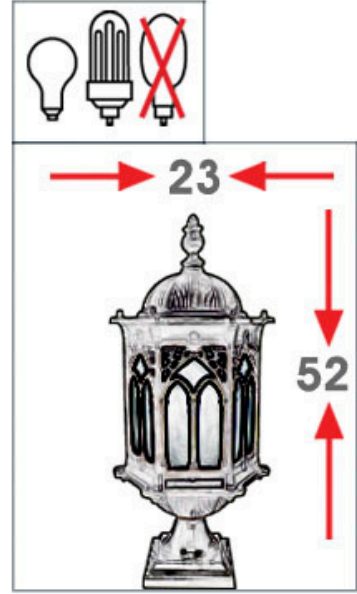

BIO - 1775

KLASİK AYDINLATMALAR

Ampul gücü :	60 watt
Duy tipi :	E27
Fener :	Alüminyum
Gövde :	Akrilik
Renk :	Siparişe Göre
Ampage :	60 watt
Shape/style :	E27
Lantern :	Aluminium
Body :	Acrylic
Colours :	Made to Order

Renk: Ral 9005 - 9006 - 7016 (Opsiyonel Ral Kodları)
Colour: Ral 9005 - 9006 - 7016 (Optional Ral Codes)

Renk Sıcaklığı Seçenekleri Sarı, Gün Işığı veya Beyaz Renktir
Color Temperature Options Are Yellow, Daylight or White