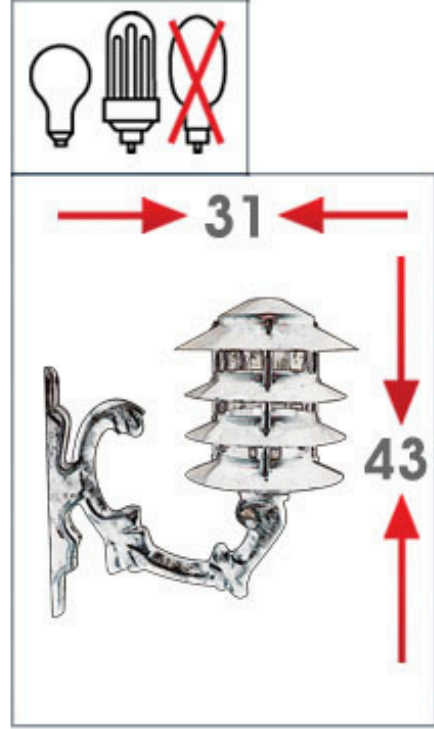

# BIO - 1831

KLASİK AYDINLATMALAR

Ampul gücü : 60 watt	Ampage : 60 watt
Duy tipi : E27	Shape/style : E27
Kol : Alüminyum	Arm : Aluminium
Fener : Polipropilen	Lantern : Polypropylene
Gövde : Cam	Body : Glass
Renk : Siyah, Bakır	Colours : Black, Copper

Renk: Ral 9005 - 9006 - 7016 ( Opsiyonel Ral Kodları )  
Colour: Ral 9005 - 9006 - 7016 (Optional Ral Codes)

Renk Sıcaklığı Seçenekleri Sarı, Gün Işığı veya Beyaz Renktir  
Color Temperature Options Are Yellow, Daylight or White