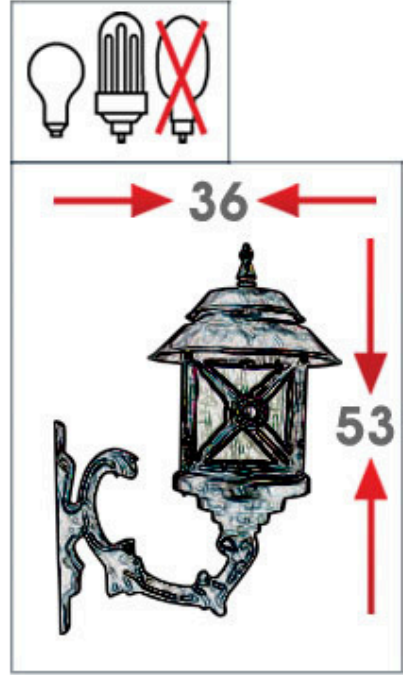

# BIO - 1838

KLASİK AYDINLATMALAR

Ampul gücü : 60 watt	Ampage : 60 watt
Duy tipi : E27	Shape/style : E27
Fener : Polipropilen	Lantern : Polypropylene
Gövde : Cam	Body : Glass
Renk : Siyah, Bakır	Colours : Black, Copper

Renk: Ral 9005 - 9006 - 7016 ( Opsiyonel Ral Kodları )  
Colour: Ral 9005 - 9006 - 7016 (Optional Ral Codes)

Renk Sıcaklığı Seçenekleri Sarı, Gün Işığı veya Beyaz Renktir  
Color Temperature Options Are Yellow, Daylight or White