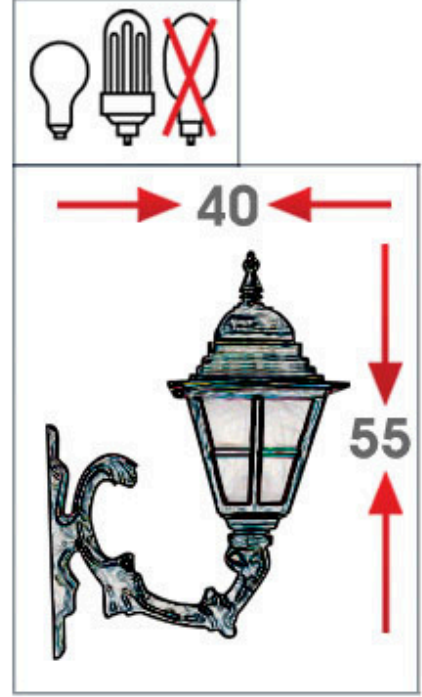

BIO - 1818

KLASİK AYDINLATMALAR

Ampul gücü : 60 watt	Ampage : 60 watt
Duy tipi : E27	Shape/style : E27
Fener : Polipropilen	Lantern : Polypropylene
Gövde : Cam	Body : Glass
Renk : Siyah, Bakır	Colours : Black, Copper

Renk: Ral 9005 - 9006 - 7016 (Opsiyonel Ral Kodları)
Colour: Ral 9005 - 9006 - 7016 (Optional Ral Codes)

Renk Sıcaklığı Seçenekleri Sarı, Gün Işığı veya Beyaz Renktir
Color Temperature Options Are Yellow, Daylight or White