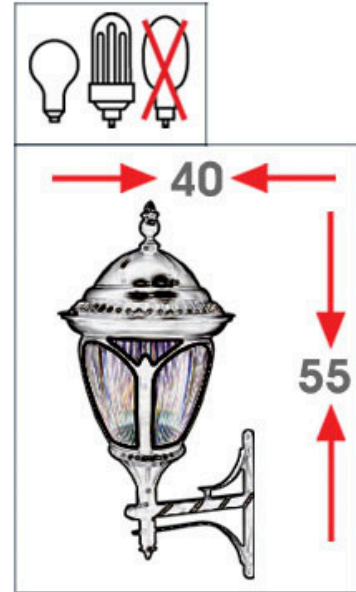

# BIO - 1737

KLASİK AYDINLATMALAR

Ampul gücü :	60 watt
Duy tipi :	E27
Fener :	Alüminyum
Cam :	Akrilik
Renk :	Sipariş Göre
Ampage :	60 watt
Shape/style :	E27
Lantern :	Aluminium
Glass :	Acrylic
Colours :	Made to Order

Renk: Ral 9005 - 9006 - 7016 ( Opsiyonel Ral Kodları )  
Colour: Ral 9005 - 9006 - 7016 (Optional Ral Codes)

Renk Sıcaklığı Seçenekleri Sarı, Gün Işığı veya Beyaz Renktir  
Color Temperature Options Are Yellow, Daylight or White