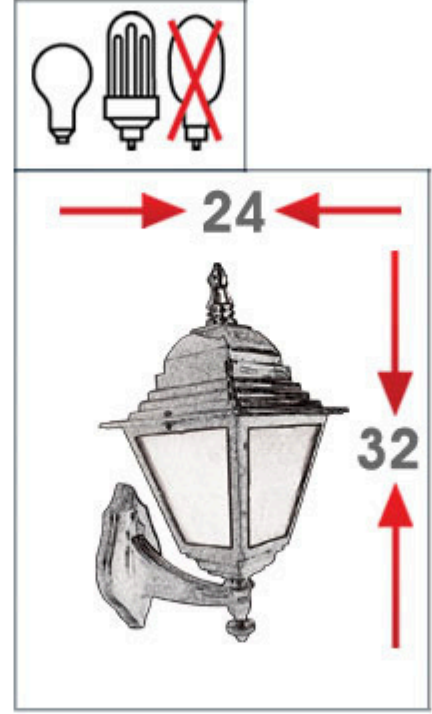

BIO - 1821

KLASİK AYDINLATMALAR

Ampul gücü : 60 watt	Ampage : 60 watt
Duy tipi : E27	Shape/style : E27
Fener : Polipropilen	Lantern : Polypropylene
Gövde : Cam	Body : Glass
Renk : Siyah, Bakır	Colours : Black, Copper

Renk: Ral 9005 - 9006 - 7016 (Opsiyonel Ral Kodları)
Colour: Ral 9005 - 9006 - 7016 (Optional Ral Codes)

Renk Sıcaklığı Seçenekleri Sarı, Gün Işığı veya Beyaz Renktir
Color Temperature Options Are Yellow, Daylight or White