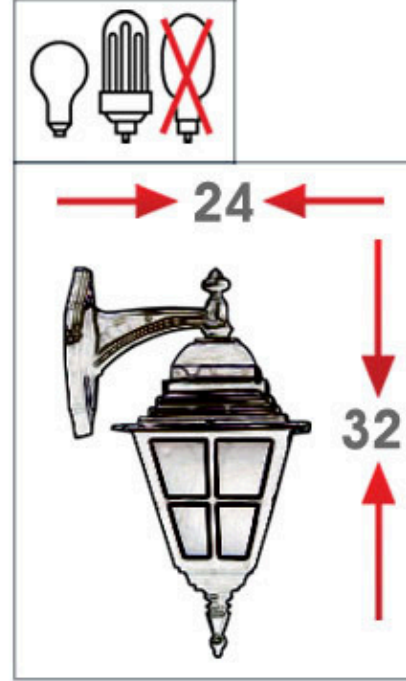

BIO - 1816

KLASİK AYDINLATMALAR

Ampul gücü : 60 watt	Ampage : 60 watt
Duy tipi : E27	Shape/style : E27
Fener : Polipropilen	Lantern : Polypropylene
Gövde : Cam	Body : Glass
Renk : Siyah, Bakır	Colours : Black, Copper

Renk: Ral 9005 - 9006 - 7016 (Opsiyonel Ral Kodları)
Colour: Ral 9005 - 9006 - 7016 (Optional Ral Codes)

Renk Sıcaklığı Seçenekleri Sarı, Gün Işığı veya Beyaz Renktir
Color Temperature Options Are Yellow, Daylight or White