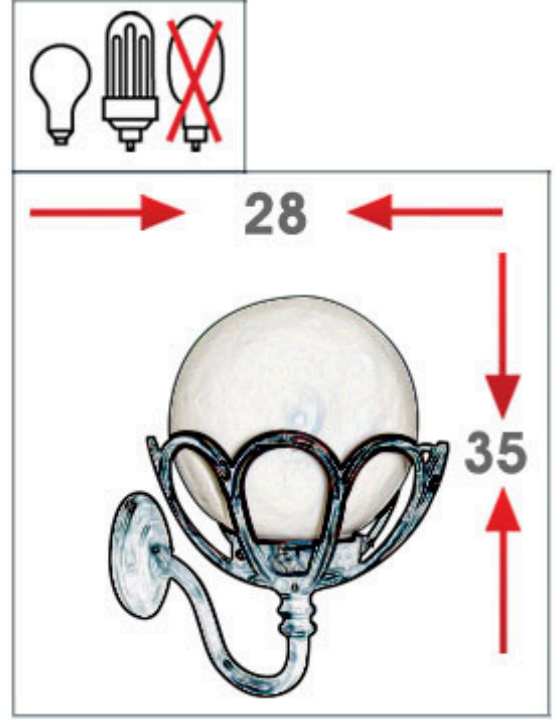

BIO - 1875

KLASİK AYDINLATMALAR

Ampage Ampul Gücü (Watt)	Shape/Style Duy Tipi	Armatür Armatür
60 W	E27	Polipropilen Polypropylene

Colours Renk	Glob
Siyah, Bakır Black, Copper	Polietilen, Ø 200

Renk: Ral 9005 - 9006 - 7016 (Opsiyonel Ral Kodları)
Colour: Ral 9005 - 9006 - 7016 (Optional Ral Codes)

Renk Sıcaklığı Seçenekleri Sarı, Gün Işığı veya Beyaz Renktir
Color Temperature Options Are Yellow, Daylight or White