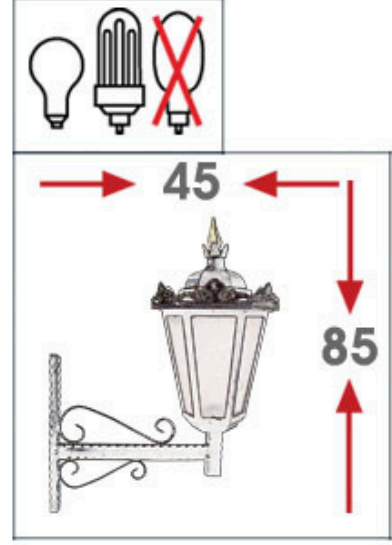

BIO - 1799

KLASİK AYDINLATMALAR

Ampul Gücü (Watt)	Duy Tipi	Armatür	Cam	Renk
100 W	E27	Alüminyum	Cam	Siparişe Göre

Renk: Ral 9005 - 9006 - 7016 (Opsiyonel Ral Kodları)
Colour: Ral 9005 - 9006 - 7016 (Optional Ral Codes)